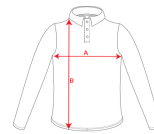

STAR PO6638

1x1 rib σε γιακά και μανίκια, ενισχυτικά, εσωτερικά γιαζιά στο γιακά, προαιρετική τσέπη, πλαινές ραφές, παπλέτα με 3 κουμπιά,, πλαινά σχίσματα στο τελείωμα.

100% βαμβάκι, πικέ, 200 γρ.

* Χρώμα Grey 58: 85% βαμβάκι / 15% βισκόζη
* Αποσπώμενη ετικέτα

* Και για τα 2 φύλα
* Διαθέσιμο σε παιδικά μεγέθη

: S · M · L · XL · XXL · XXXL · XXXXL / : 1/2 · 3/4 · 5/6 · 7/8 · 9/10 · 11/12

	50	5
	50	5

	S	M	L	XL	XXL	XXXL	XXXXL
WIDTH (A)	51cm	54cm	57cm	60cm	63cm	66cm	69cm
HIGH (B)	69cm	72cm	75cm	78cm	81cm	84cm	87cm

	1/2	3/4	5/6	7/8	9/10	11/12
WIDTH (A)	33cm	36cm	39cm	42cm	45cm	48cm
HIGH (B)	40cm	44cm	48cm	52cm	56cm	60cm

*[Measured from the edge 1 cm below the sleeves / Measured from the highest point of the shoulder to the end of the garment]