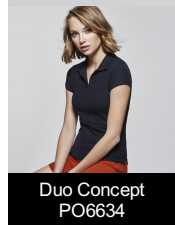

STAR PO6638

1x1 rib σε γιακά και μανίκια, ενισχυτικά, εσωτερικά γιαζιά στο γιακά, προαιρετική τσέπη, πλαινές ραφές, παπλέτα με 3 κουμπιά,, πλαινά σχίσματα στο τελείωμα.

100% βαμβάκι, πικέ, 200 γρ.

* Χρώμα Grey 58: 85% βαμβάκι / 15% βισκόζη
* Αποσπώμενη ετικέτα

* Και για τα 2 φύλα
* Διαθέσιμο σε παιδικά μεγέθη

: S · M · L · XL · XXL · XXXL · XXXXL / : 1/2 · 3/4 · 5/6 · 7/8 · 9/10 · 11/12

	50	5
	50	5

	S	M	L	XL	XXL	XXXL	XXXXL
WIDTH (A)	51cm	54cm	57cm	60cm	63cm	66cm	69cm
HIGH (B)	69cm	72cm	75cm	78cm	81cm	84cm	87cm