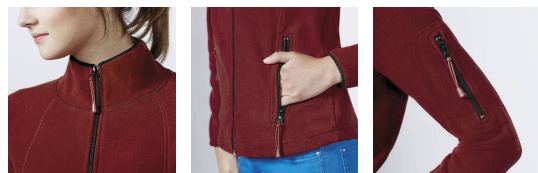

LUCIANE WOMAN SM1196

Μπροστινό φερμουάρ, ψηλός λαιμός, rib με ελαστάνη, τσέπη με φερμουάρ στο αριστερό μανίκι, ενισχυτικά αγκώνων από το ίδιο υλικό.

100% πολυεστέρας microfleece , 300 γρ.

* Αποσπώμενη ετικέτα

: S · M · L · XL · XXL / :

15 1

Duo Concept
SM1195

	S	M	L	XL	XXL
WIDTH (A)	47cm	50cm	53cm	56cm	59cm
HIGH (B)	64cm	65cm	66cm	67cm	68cm

*[Measured from the edge 1 cm below the sleeves / Measured from the highest point of the shoulder to the end of the garment]