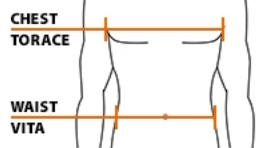

Εάν οι ανατομικές μετρήσεις δεν αντιστοιχούν στο ίδιο μέγεθος, προτείνουμε να δώσετε μεγαλύτερη σημασία στη μέτρηση της μέσης. Για περισσότερες πληροφορίες μπορείτε να στείλετε email στο ecommerce@castellani.eu.

ΣΤΗΘΟΣ (INCHES)	ΜΕΣΗ (INCHES)	ΩΜΟΙ (INCHES)	ΣΤΗΘΟΣ (CM)	ΜΕΣΗ (CM)	ΩΜΟΙ (CM)	EU SIZE
34.75	31.5	15.75	88	80	40	42
36.25	33	16.25	92	84	41	44
37.75	34.75	16.5	96	88	42	46
39.25	36.25	17.25	100	92	44	48
41	37.75	17.75	104	96	45	50
42.5	39.25	18	108	100	46	52
44	41	18.5	112	104	47	54
45.75	42.5	19.25	116	108	49	56
47.25	44	19.75	120	112	50	58
48.75	45.75	20	124	116	51	60
50.5	47.25	20.5	128	120	52	62
52	48.75	21.25	132	124	54	64
53.5	50.5	21.75	136	128	55	66
55	52	22	140	132	56	68

CHEST (INCHES)	WAIST (INCHES)	SHOULDERS (INCHES)	CHEST (CM)	WAIST (CM)	SHOULDERS (CM)	EU SIZE
34.75	31.5	15.75	88	80	40	42
36.25	33	16.25	92	84	41	44
37.75	34.75	16.5	96	88	42	46
39.25	36.25	17.25	100	92	44	48
41	37.75	17.75	104	96	45	50
42.5	39.25	18	108	100	46	52
44	41	18.5	112	104	47	54
45.75	42.5	19.25	116	108	49	56
47.25	44	19.75	120	112	50	58
48.75	45.75	20	124	116	51	60
50.5	47.25	20.5	128	120	52	62
52	48.75	21.25	132	124	54	64
53.5	50.5	21.75	136	128	55	66
55	52	22	140	132	56	68