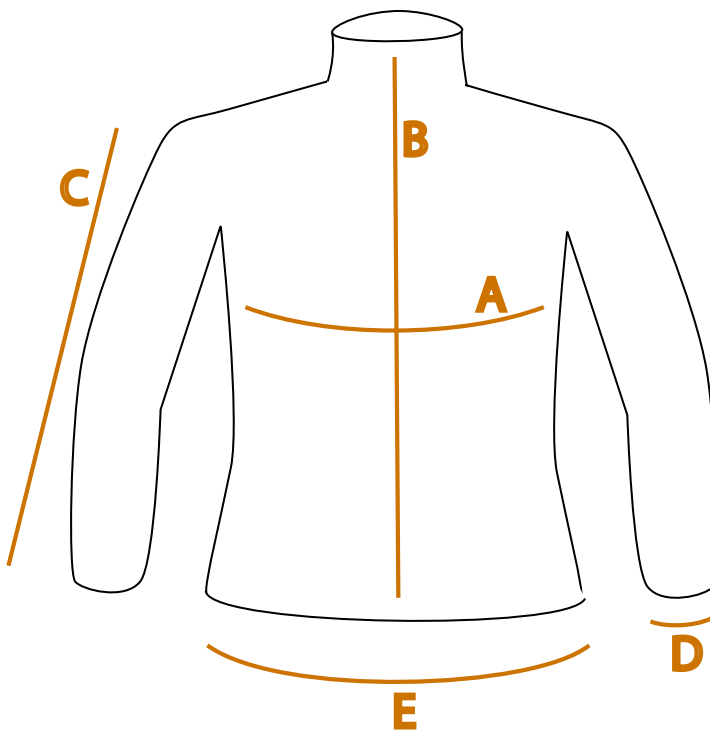

R2051						
		S	M	L	XL	XXL
A	Περιφέρεια Στήθους	94	112	120	128	136
B	Συνολικό κεντρικό μήκος	71	73,5	76	78,5	81
C	Μήκος μανικιού	84	87	90	93	96
D	Ανοιχτή περιφέρεια καρπού	28	29	30	31	32
E	Περιφέρεια κάτω μέρους	86	94	112	120	128

R2051						
		S	M	L	XL	XXL
A	Chest circumference	94	112	120	128	136
B	Overall center length	71	73,5	76	78,5	81
C	Sleeve length	84	87	90	93	96
D	Wrist circumference open	28	29	30	31	32
E	Bottom circumference	86	94	112	120	128