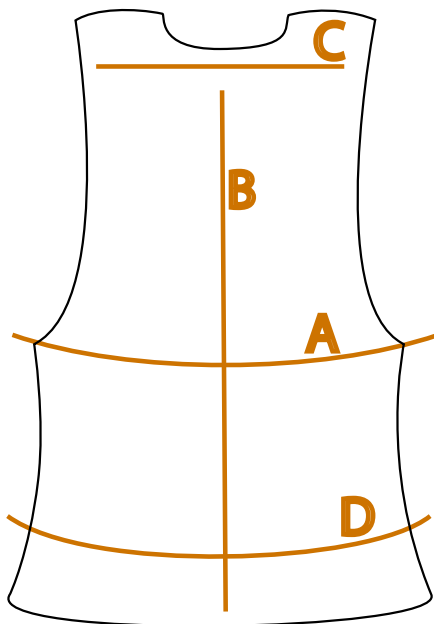

R2174

		M	L	XL
A	Περιφέρεια στήθους	108	113	118
B	Συνολικό κεντρικό μήκος	63	65,5	68
C	Φάρδος ώμου	30	30	30
D	Περιφέρεια μέσης	108	113	118

R2174

		M	L	XL
A	Chest circumference	108	113	118
B	Overall center length	63	65,5	68
C	Shoulder width	30	30	30
D	Waist circumference	108	113	118