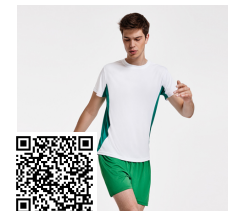

TOKYO CA0424