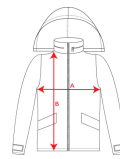

EUROPA PK5077

- Ψηλός γιακάς, φερμουάρ ίδιου χρώματος
1. Κουκούλα που διπλώνει στο γιακά με βέλκρο
 2. Εξωτερικές τσέπες με φλαπ και φερμουάρ
 3. Δύο εσωτερικές τσέπες με βέλκρο
 4. Μανσέτες μανικιού ρυθμιζόμενου ανοίγματος με βέλκρο

Εξωτερικό: 100% αδιάβροχος πολυεστέρας, εσωτερικό: 100% πολυεστέρας, fleece γιακάς.

- * Παιδικά μεγέθη διατίθενται στα χρώματα: Navy Blue 55, Red 60
- * Εφαρμοσθή γραμμή στο γυναικείο μοντέλο
- * Εσωτερικό φερμουάρ για εφικτή μεταξοτυπία ή κέντημα στην πλάτη

: S · M · L · XL · XXL · XXXL / : 4 · 6 · 8 · 10 · 12 · 14 · 16

	10	1
	10	1

Duo Concept
PK5078

	S	M	L	XL	XXL	XXXL
WIDTH (A)	57cm	60cm	63cm	66cm	69cm	72cm
HIGH (B)	75cm	78cm	80cm	82cm	84cm	86cm

	4	6	8	10	12	14	16
WIDTH (A)	43cm	43cm	45cm	47cm	49cm	51cm	53cm
HIGH (B)	53cm	57cm	58cm	61cm	64cm	67cm	70cm