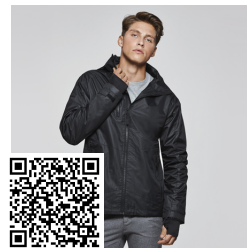

ALASKA CQ1106