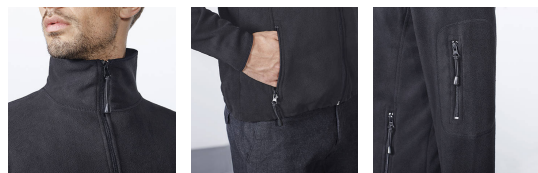

LUCIANE SM1195

Μπροστινό φερμουάρ, ψηλός λαιμός, rib με ελασάνη, τσέπη με φερμουάρ στο αριστερό μανίκι, ενισχυτικά αγκώνων από το ίδιο υλικό.

100% πολυεστέρας microfleece, 300 γρ.

* Αποσπώμενη ετικέτα

: S · M · L · XL · XXL · XXXL / :

15 1