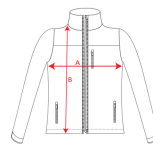

QUEBEC SS6438

1. Φερμουάρ, προστατευτικό πιγουνιού
2. Εσωτερική fleese φόδρα
3. Εξωτερική τσέπη, δεξιά στο στήθος με φερμουάρ
4. Δύο εξωτερικές τσέπες
5. Ελαστικό κορδόνι στο τελείωμα

Εξωτερικά: 92% πολυεστέρας / 8% ελασάνη
 Εσωτερικά: 100% εξαιρετικά θερμαντικός microfleece πολυεστέρας, 300 γρ.

- * Ανθεκτικό στο νερό
- * Ανπανεμικό

: S · M · L · XL · XXL · XXXL / :

15	1

	S	M	L	XL	XXL	XXXL
WIDTH (A)	52cm	55cm	58cm	62cm	66cm	70cm
HIGH (B)	69cm	70cm	71cm	72cm	73cm	74cm

*[Measured from the edge 1 cm below the sleeves / Measured from the highest point of the shoulder to the end of the garment]