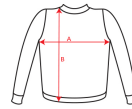

ΔΙΑΓΡΑΜΜΑ

ΠΟΣΟΤΗΤΕΣ

	Κούτα	Συσκευασία
Παιδιά:	25 τυχ.	1 τυχ.